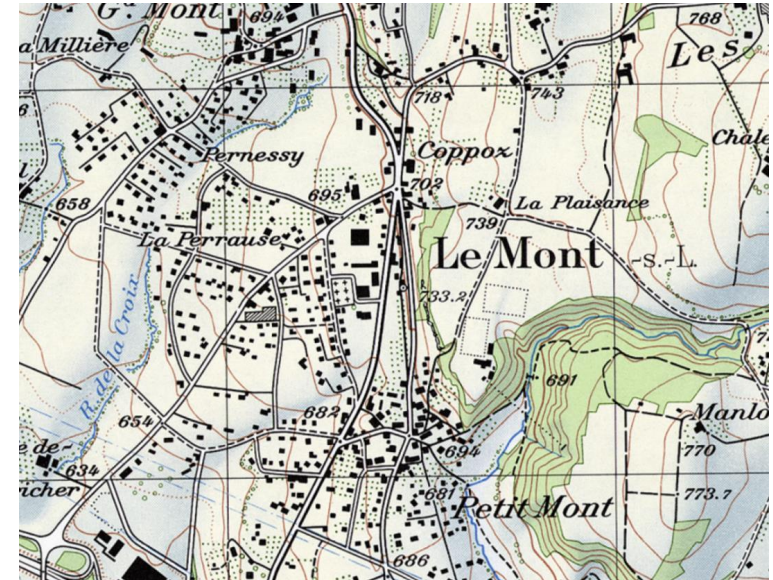

LE MONT

sur Lausanne

Retour d'expérience du CPE au
centre sportif du Mottier

18 mai 2022

LE MONT
sur Causse

Une histoire

Une histoire

- 1965 construction du Mottier A
- 1980 construction du centre sportif
 - Une salle de gymnastique double
 - Une piscine couverte de 25m
- 2015 premier projet de rénovation
- 2017 CPE centre sportif
- 2022 1ers résultats + extensions de la démarche