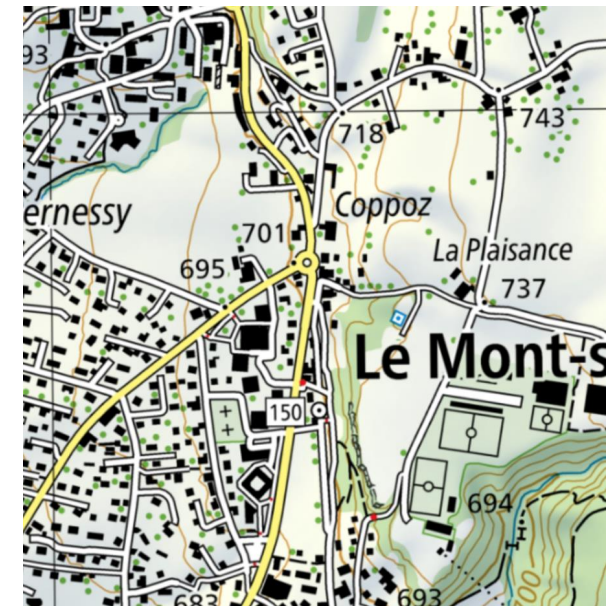

LE MONT

sur Lausanne

Retour d'expérience du CPE au
centre sportif du Mottier

18 mai 2022

LE MONT
sur Causse

Une histoire

Une histoire

- 1965 construction du Mottier A
- 1980 construction du centre sportif
 - Une salle de gymnastique double
 - Une piscine couverte de 25m
- 2015 premier projet de rénovation
- 2017 CPE centre sportif
- 2022 1ers résultats + extensions de la démarche